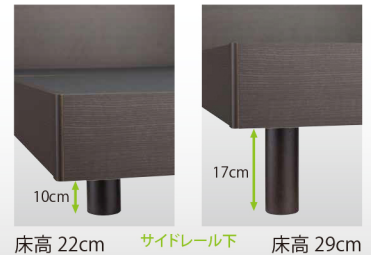

アーベントCT

WH BR

アーベントCTWHBX

WH BR

アーベントCTWHLG

※マットレスはイメージです

POINT 1 豊富なバリエーション

2カラー、4サイズ、4ボトムで組合せ48通り。

ボトム 引出し付(ロータイプ/ハイタイプ)
レッグタイプ(ロータイプ/ハイタイプ)

POINT 2

フルオープンスライドレール引出し

引出しタイプは開閉がスムーズで引出しが最後まで引き出せるフルオープンスライドレール引出し2杯付。

引出し内寸 (cm) ロータイプ W88×D39×H12
ハイタイプ W88×D39×H19

POINT 3 お掃除ロボット対応

レッグタイプのサイドレール下はお掃除ロボットが入る高さ(ロータイプ10cm/ハイタイプ17cm)。

床高 22cm サイドレール下 床高 29cm

POINT 4 機能充実ヘッドボード

小物を置ける奥行8cm、充電に便利なコンセント付、消費電力が少なく長寿命なLED照明付。

商品概要

カラー	ホワイト (WH) ブラウン (BR)
フレーム主材	MDF プリント化粧合板
特長	日本製 F☆☆☆☆ LED照明 スライドコンセント

サイズ

商品寸法 (mm)

価格 (税抜)

サイズ	商品寸法 (mm)	価格 (税抜)
BX 220 (ロータイプ)	シングル	W 970 x L2060 x H830 (床H220) ¥62,000
	セミダブル	W1190 x L2060 x H830 (床H220) ¥74,000
	ダブル	W1390 x L2060 x H830 (床H220) ¥86,000
	ワイドダブル	W1510 x L2060 x H830 (床H220) ¥99,000
LG 220 (ロータイプ)	シングル	W 970 x L2060 x H830 (床H220) ¥56,000
	セミダブル	W1190 x L2060 x H830 (床H220) ¥68,000
	ダブル	W1390 x L2060 x H830 (床H220) ¥80,000
	ワイドダブル	W1510 x L2060 x H830 (床H220) ¥93,000
BX 290 (ハイタイプ)	シングル	W 970 x L2060 x H830 (床H290) ¥68,000
	セミダブル	W1190 x L2060 x H830 (床H290) ¥80,000
	ダブル	W1390 x L2060 x H830 (床H290) ¥93,000
	ワイドダブル	W1510 x L2060 x H830 (床H290) ¥105,000
LG 290 (ハイタイプ)	シングル	W 970 x L2060 x H830 (床H290) ¥62,000
	セミダブル	W1190 x L2060 x H830 (床H290) ¥74,000
	ダブル	W1390 x L2060 x H830 (床H290) ¥86,000
	ワイドダブル	W1510 x L2060 x H830 (床H290) ¥99,000